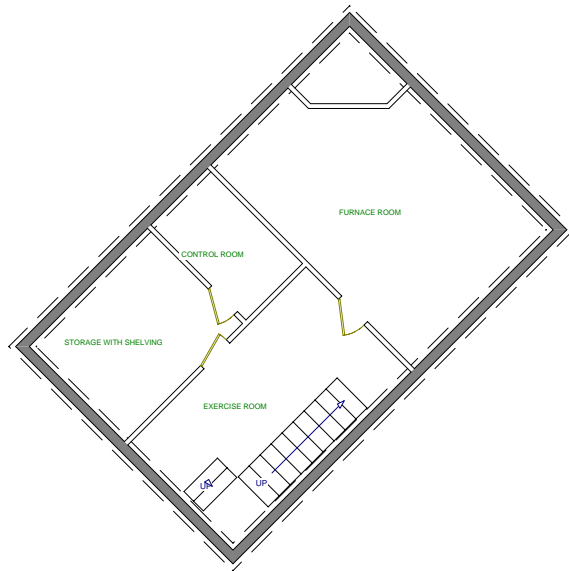

LIVING AREA  
1313 sq ft

LIVING AREA  
686 sq ft